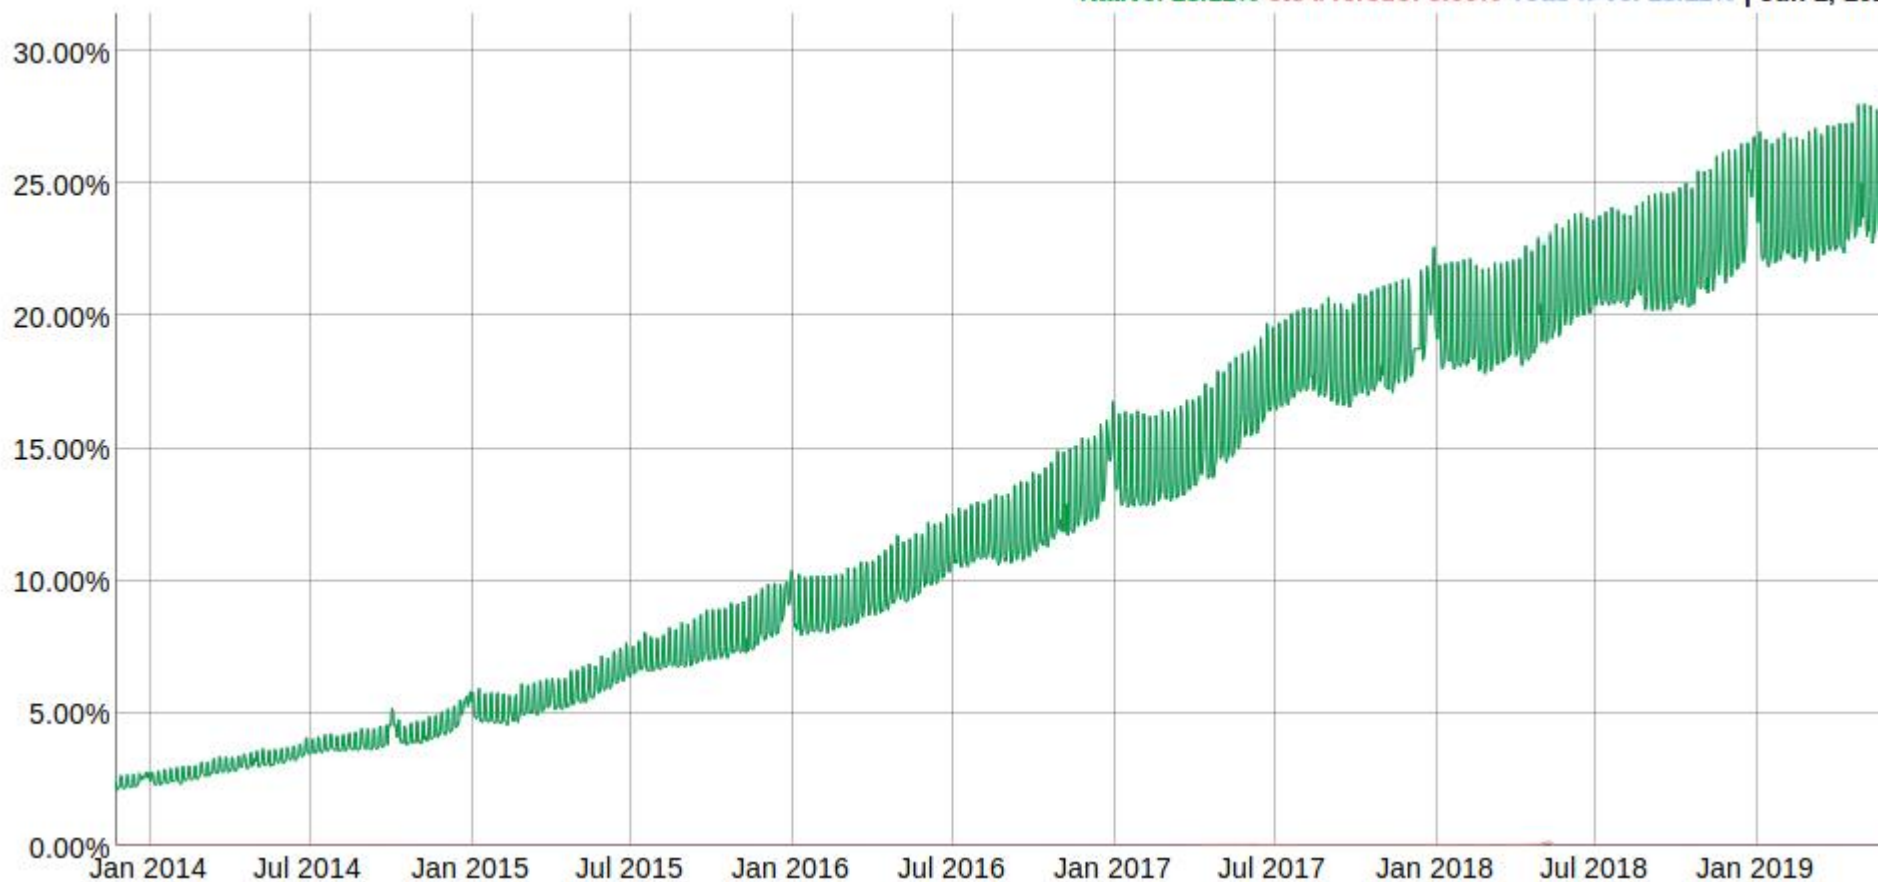

Teredo: současný stav

- Provozujeme Teredo GW ve dvou lokalitách
- Provoz za 24 hodin
 - 2,6 GB příchozí
 - 12,3 GB odchozí

meta-chart.com

6to4: propojení IPv6 domén skrz IPv4 síť

- Standardizace v roce 2001
- RFC 3056 a RFC 3068
- Balí IPv6 provoz do IPv4/UDP
- Adresní prostor 2002::/16
 - V adrese je vložena IPv4 adresa hraničního routeru – 2002:v4addr::/48
 - 192.0.2.1 = 2002:c000:201::/48
- CZ.NIC provozuje 6to4 relay od roku 06.2010

6to4: současný stav

- Provozujeme 6to4 GW ve dvou lokalitách
- Provoz za 24 hodin
 - 4,1 TB příchozí
 - 2,6 TB odchozí

meta-chart.com

Přehled provozu za 14 dní

Perličky z provozu

- Relativně velký provoz na fec0:0:0:ffff::/64
 - Dříve definováno pro autokonfiguraci DNS (RFC 3879)
 - Natvrdo zadržováno v OS MS Windows
 - Veškerý provoz na tyto adresy přichází z Číny
- Nejvíce provozu na adresy společnosti Facebook a Microsoft

IPv6 ve světě

- Země s větším než 15% nasazením

IPv6 ve světě

- Země s větším než 5% nasazením

IPv6 ve světě

- Přes 25% připojených sítí ohlašuje IPv6 prefixy
- TOP 10 zemí
 - Belgie
 - Řecko
 - Německo
 - USA
 - Indie
 - Uruguay
 - Vietnam

IPv6 ve světě

Native: 28.11% 6to4/Teredo: 0.00% Total IPv6: 28.12% | Jun 2, 2019

Budoucnost tunelovacích technologií

Děkuji za pozornost

Jan Bětík • jan.betik@nic.cz

Použité zdroje

- Internet Society (State of IPv6 deployment 2018)
- Google IPv6 report
- CZ.NIC statistiky (<https://stats.nic.cz>)