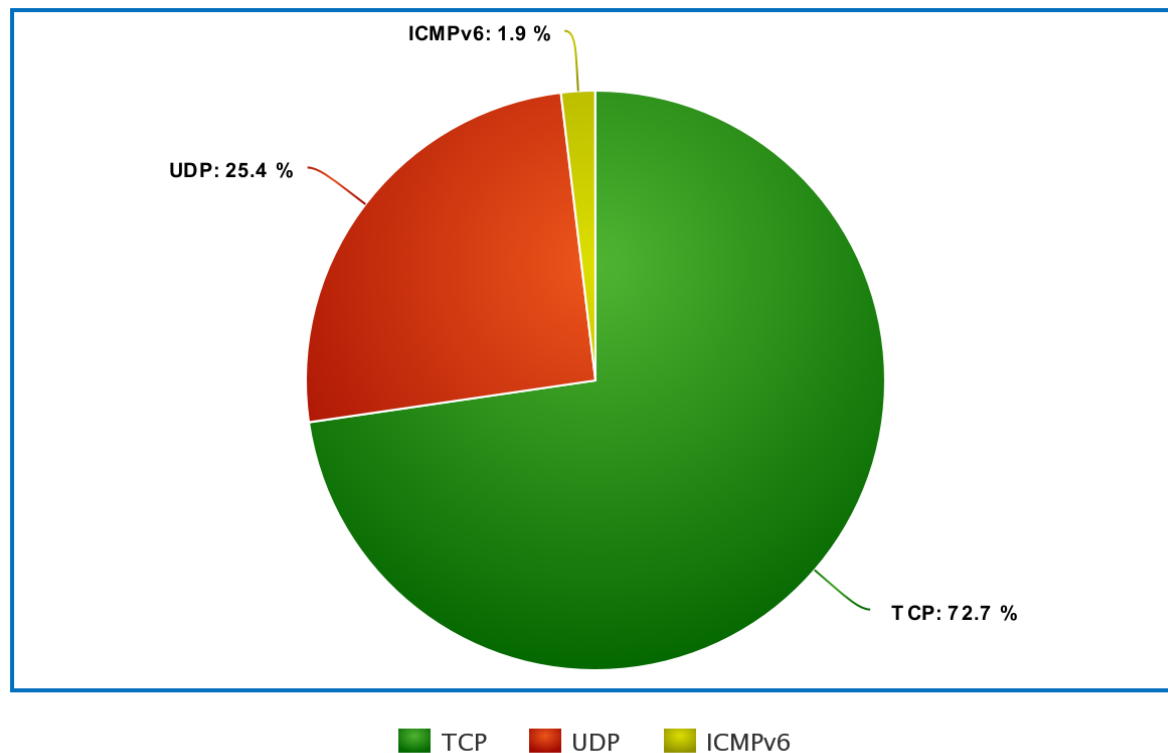

Teredo & 6to4

Soumrak automatických IPv6 tunelů(?)

Jan Bětík • jan.betik@nic.cz • 06.06.2019

Teredo: Tunelování IPv6 přes NAT

- Standardizace v roce 2006
- RFC 4380
- Balí IPv6 provoz do IPv4/UDP
- Adresní prostor 2001::/32
 - V adrese obsažena IPv4 adresa Teredo serveru + IPv4 adresa a port NATu
- Tuneluje provoz pouze konkrétního hosta
- CZ.NIC provozuje Teredo relay od 4.2011

Teredo: současný stav

- Provozujeme Teredo GW ve dvou lokalitách
- Provoz za 24 hodin
 - 2,6 GB příchozí
 - 12,3 GB odchozí

meta-chart.com

6to4: propojení IPv6 domén skrz IPv4 síť

- Standardizace v roce 2001
- RFC 3056 a RFC 3068
- Balí IPv6 provoz do IPv4/UDP
- Adresní prostor 2002::/16
 - V adrese je vložena IPv4 adresa hraničního routeru – 2002:v4addr::/48
 - 192.0.2.1 = 2002:c000:201::/48
- CZ.NIC provozuje 6to4 relay od roku 06.2010

6to4: současný stav

- Provozujeme 6to4 GW ve dvou lokalitách
- Provoz za 24 hodin
 - 4,1 TB příchozí
 - 2,6 TB odchozí

meta-chart.com

Přehled provozu za 14 dní

Perličky z provozu

- Relativně velký provoz na fec0:0:0:ffff::/64
 - Dříve definováno pro autokonfiguraci DNS (RFC 3879)
 - Natvrdo zadržováno v OS MS Windows
 - Veškerý provoz na tyto adresy přichází z Číny
- Nejvíce provozu na adresy společnosti Facebook a Microsoft