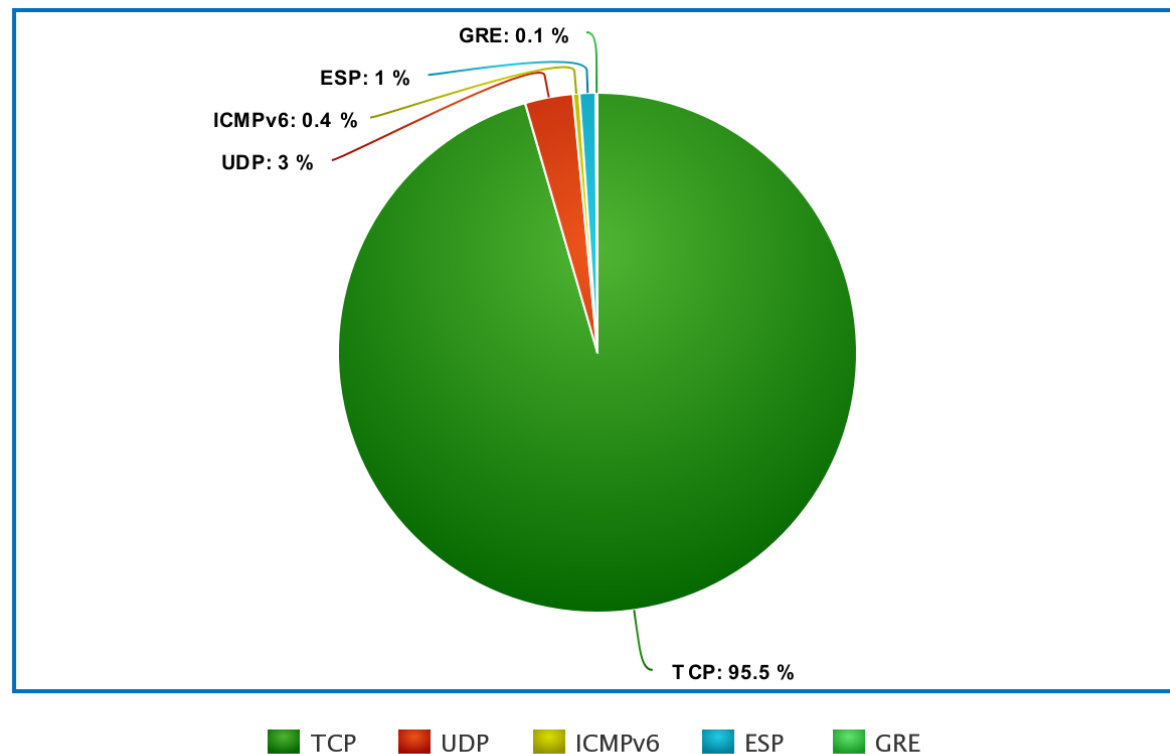

Teredo & 6to4

Soumrak automatických IPv6 tunelů(?)

Jan Bětík • jan.betik@nic.cz • 06.06.2019

Teredo: Tunelování IPv6 přes NAT

- Standardizace v roce 2006
- RFC 4380
- Balí IPv6 provoz do IPv4/UDP
- Adresní prostor 2001::/32
 - V adrese obsažena IPv4 adresa Teredo serveru + IPv4 adresa a port NATu
- Tuneluje provoz pouze konkrétního hosta
- CZ.NIC provozuje Teredo relay od 4.2011

Teredo: současný stav

- Provozujeme Teredo GW ve dvou lokalitách
- Provoz za 24 hodin
 - 2,6 GB příchozí
 - 12,3 GB odchozí

meta-chart.com

6to4: propojení IPv6 domén skrz IPv4 síť

- Standardizace v roce 2001
- RFC 3056 a RFC 3068
- Balí IPv6 provoz do IPv4/UDP
- Adresní prostor 2002::/16
 - V adrese je vložena IPv4 adresa hraničního routeru – 2002:v4addr::/48
 - 192.0.2.1 = 2002:c000:201::/48
- CZ.NIC provozuje 6to4 relay od roku 06.2010

6to4: současný stav

- Provozujeme 6to4 GW ve dvou lokalitách
- Provoz za 24 hodin
 - 4,1 TB příchozí
 - 2,6 TB odchozí

meta-chart.com

Přehled provozu za 14 dní

Perličky z provozu

- Relativně velký provoz na fec0:0:0:ffff::/64
 - Dříve definováno pro autokonfiguraci DNS (RFC 3879)
 - Natvrdo zadržováno v OS MS Windows
 - Veškerý provoz na tyto adresy přichází z Číny
- Nejvíce provozu na adresy společnosti Facebook a Microsoft

IPv6 ve světě

- Země s větším než 15% nasazením

IPv6 ve světě

- Země s větším než 5% nasazením

IPv6 ve světě

- Přes 25% připojených sítí ohlašuje IPv6 prefixy
- TOP 10 zemí
 - Belgie
 - Řecko
 - Německo
 - USA
 - Indie
 - Uruguay
 - Vietnam