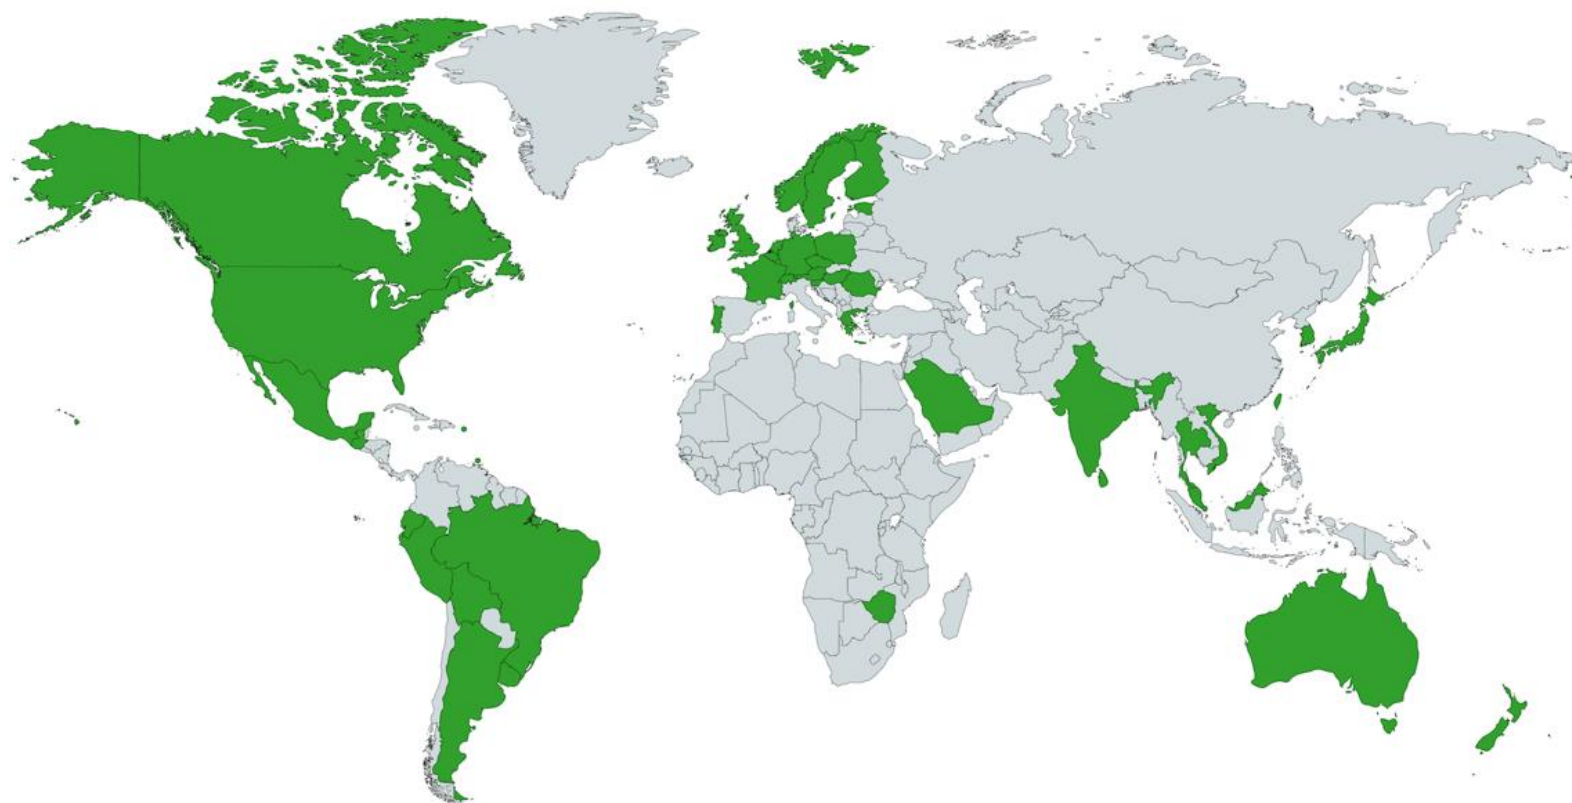

Teredo: současný stav

- Provozujeme Teredo GW ve dvou lokalitách
- Provoz za 24 hodin
 - 2,6 GB příchozí
 - 12,3 GB odchozí

meta-chart.com

6to4: propojení IPv6 domén skrz IPv4 síť

- Standardizace v roce 2001
- RFC 3056 a RFC 3068
- Balí IPv6 provoz do IPv4/UDP
- Adresní prostor 2002::/16
 - V adrese je vložena IPv4 adresa hraničního routeru – 2002:v4addr::/48
 - 192.0.2.1 = 2002:c000:201::/48
- CZ.NIC provozuje 6to4 relay od roku 06.2010

6to4: současný stav

- Provozujeme 6to4 GW ve dvou lokalitách
- Provoz za 24 hodin
 - 4,1 TB příchozí
 - 2,6 TB odchozí

meta-chart.com

Přehled provozu za 14 dní

Perličky z provozu

- Relativně velký provoz na fec0:0:0:ffff::/64
 - Dříve definováno pro autokonfiguraci DNS (RFC 3879)
 - Natvrdo zadržováno v OS MS Windows
 - Veškerý provoz na tyto adresy přichází z Číny
- Nejvíce provozu na adresy společnosti Facebook a Microsoft

IPv6 ve světě

- Země s větším než 15% nasazením

IPv6 ve světě

- Země s větším než 5% nasazením

IPv6 ve světě

- Přes 25% připojených sítí ohlašuje IPv6 prefixy
- TOP 10 zemí
 - Belgie
 - Řecko
 - Německo
 - USA
 - Indie
 - Uruguay
 - Vietnam