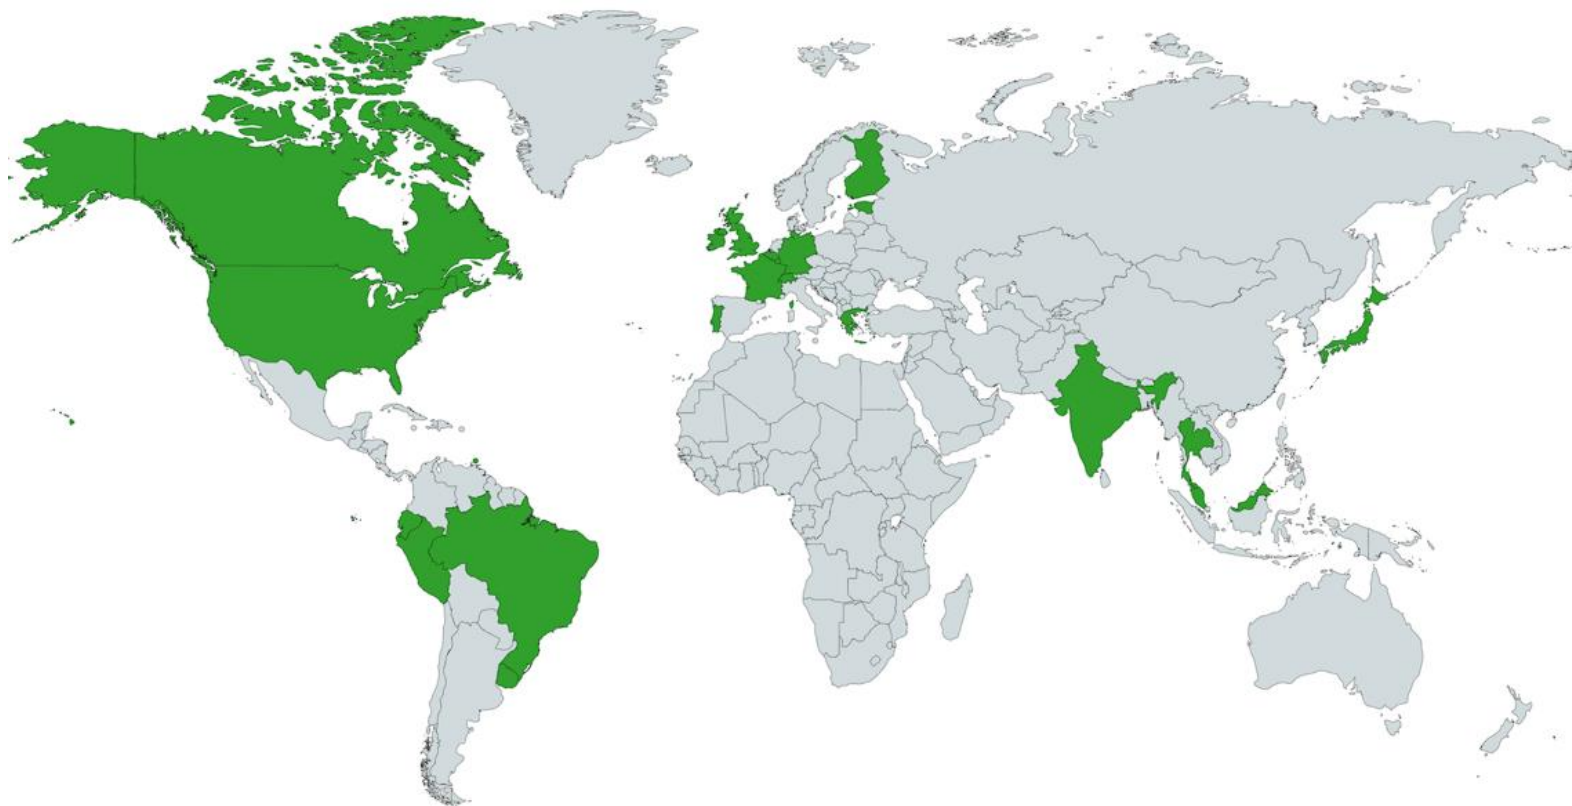

Teredo: současný stav

- Provozujeme Teredo GW ve dvou lokalitách
- Provoz za 24 hodin
 - 2,6 GB příchozí
 - 12,3 GB odchozí

meta-chart.com

6to4: propojení IPv6 domén skrz IPv4 síť

- Standardizace v roce 2001
- RFC 3056 a RFC 3068
- Balí IPv6 provoz do IPv4/UDP
- Adresní prostor 2002::/16
 - V adrese je vložena IPv4 adresa hraničního routeru – 2002:v4addr::/48
 - 192.0.2.1 = 2002:c000:201::/48
- CZ.NIC provozuje 6to4 relay od roku 06.2010

6to4: současný stav

- Provozujeme 6to4 GW ve dvou lokalitách
- Provoz za 24 hodin
 - 4,1 TB příchozí
 - 2,6 TB odchozí

meta-chart.com

Přehled provozu za 14 dní

Perličky z provozu

- Relativně velký provoz na fec0:0:0:ffff::/64
 - Dříve definováno pro autokonfiguraci DNS (RFC 3879)
 - Natvrdo zadržováno v OS MS Windows
 - Veškerý provoz na tyto adresy přichází z Číny
- Nejvíce provozu na adresy společnosti Facebook a Microsoft

IPv6 ve světě

- Země s větším než 15% nasazením

IPv6 ve světě

- Země s větším než 5% nasazením

IPv6 ve světě

- Přes 25% připojených sítí ohlašuje IPv6 prefixy
- TOP 10 zemí
 - Belgie
 - Řecko
 - Německo
 - USA
 - Indie
 - Uruguay
 - Vietnam