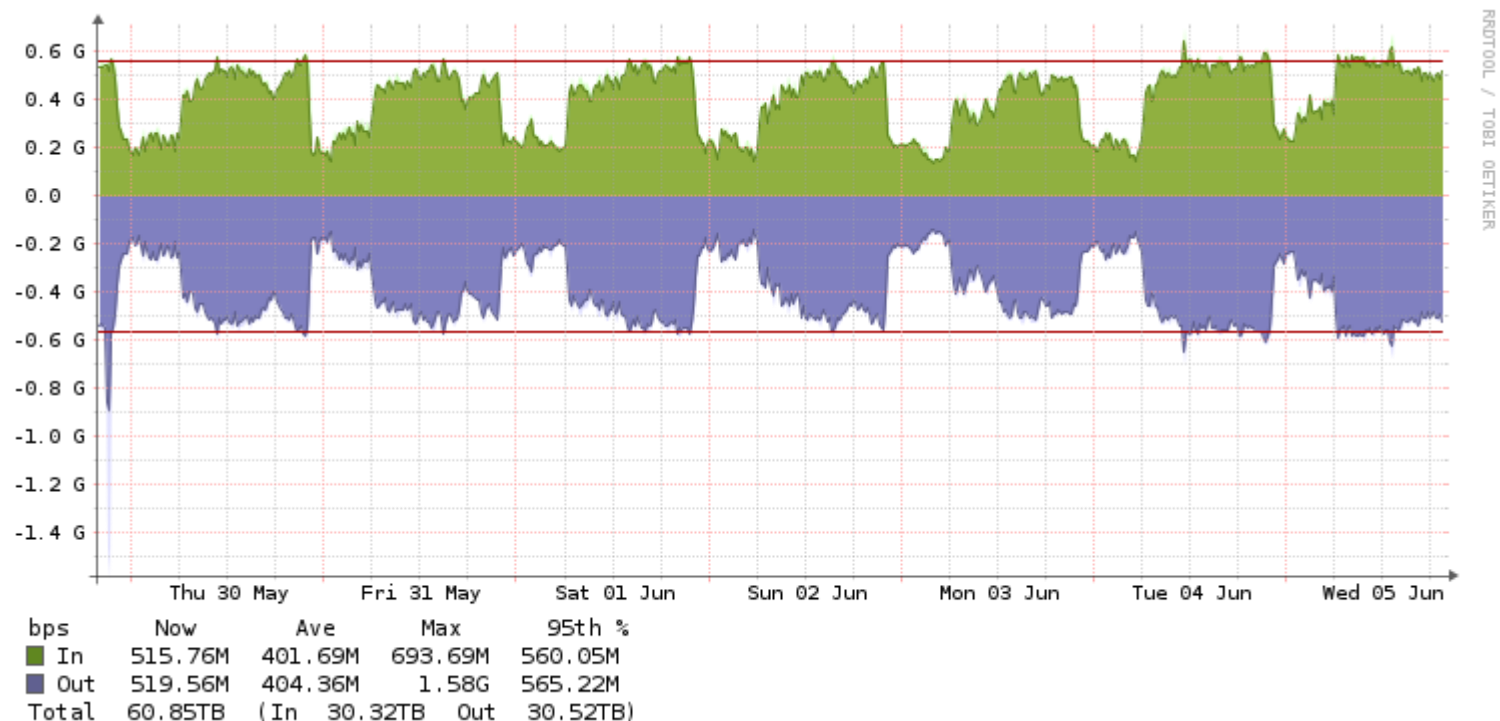

Teredo: současný stav

- Provozujeme Teredo GW ve dvou lokalitách
- Provoz za 24 hodin
 - 2,6 GB příchozí
 - 12,3 GB odchozí

meta-chart.com

6to4: propojení IPv6 domén skrz IPv4 síť

- Standardizace v roce 2001
- RFC 3056 a RFC 3068
- Balí IPv6 provoz do IPv4/UDP
- Adresní prostor 2002::/16
 - V adrese je vložena IPv4 adresa hraničního routeru – 2002:v4addr::/48
 - 192.0.2.1 = 2002:c000:201::/48
- CZ.NIC provozuje 6to4 relay od roku 06.2010

6to4: současný stav

- Provozujeme 6to4 GW ve dvou lokalitách
- Provoz za 24 hodin
 - 4,1 TB příchozí
 - 2,6 TB odchozí

meta-chart.com

Přehled provozu za 14 dní

Perličky z provozu

- Relativně velký provoz na fec0:0:0:ffff::/64
 - Dříve definováno pro autokonfiguraci DNS (RFC 3879)
 - Natvrdo zadržováno v OS MS Windows
 - Veškerý provoz na tyto adresy přichází z Číny
- Nejvíce provozu na adresy společnosti Facebook a Microsoft