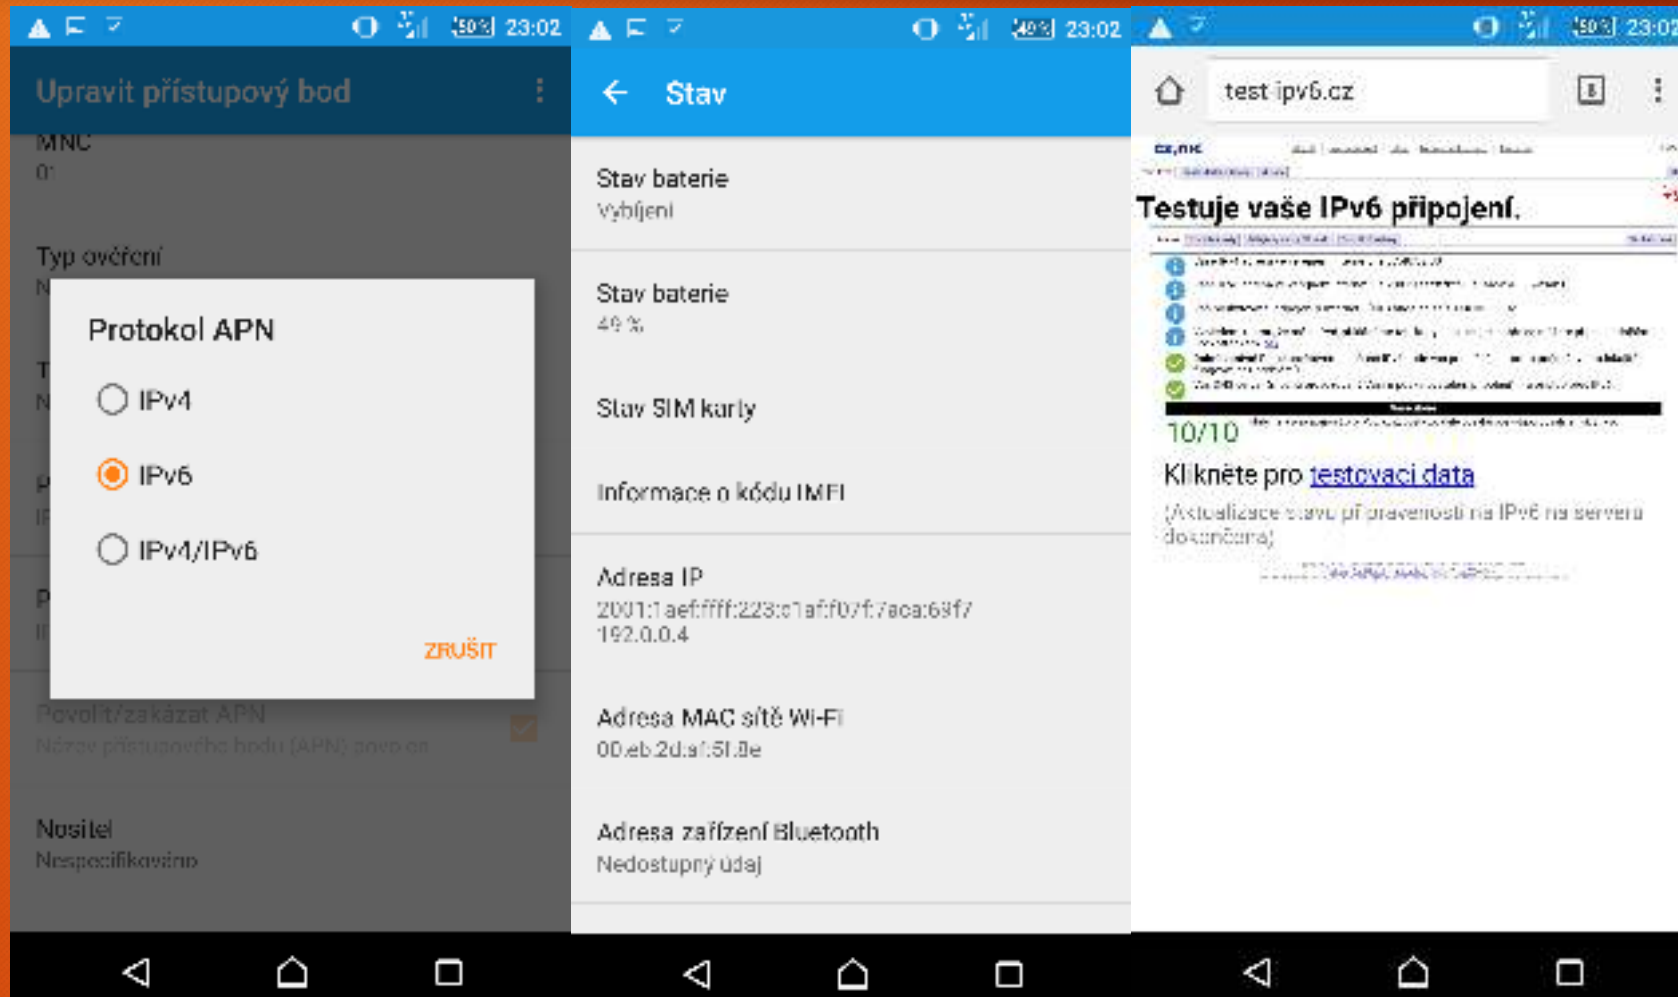

PŘÍSTUP K IPv6 INTERNETU...

...BEZE ZTRÁTY PŘÍSTUPU K IPv4 INTERNETU

```
[root@router-vrsovice:~# host seznam.cz
seznam.cz has address 77.75.77.39
seznam.cz has IPv6 address 2a02:598:a::79:39
[root@router-vrsovice:~# host zive.cz
zive.cz has address 95.173.213.36
zive.cz has IPv6 address 2001:1aef:fffe::5fad:d524
```

Location: **<http://88.214.193.98/?t=match&partner=6>**

MOBILNÍ
INTERNET
STARÁ ZAŘÍZENÍ
IPv4-ONLY

MOBILNÍ
INTERNET
NOVÁ ZAŘÍZENÍ
IPv6-ONLY
+
464XLAT

MOBILNÍ HOTSPOT
IPv4-ONLY
nebo
IPv6-ONLY
+
464XLAT

KORPORÁTNÍ APN
IPv4-ONLY
nebo
IPv6-ONLY
(korporátní NAT64)