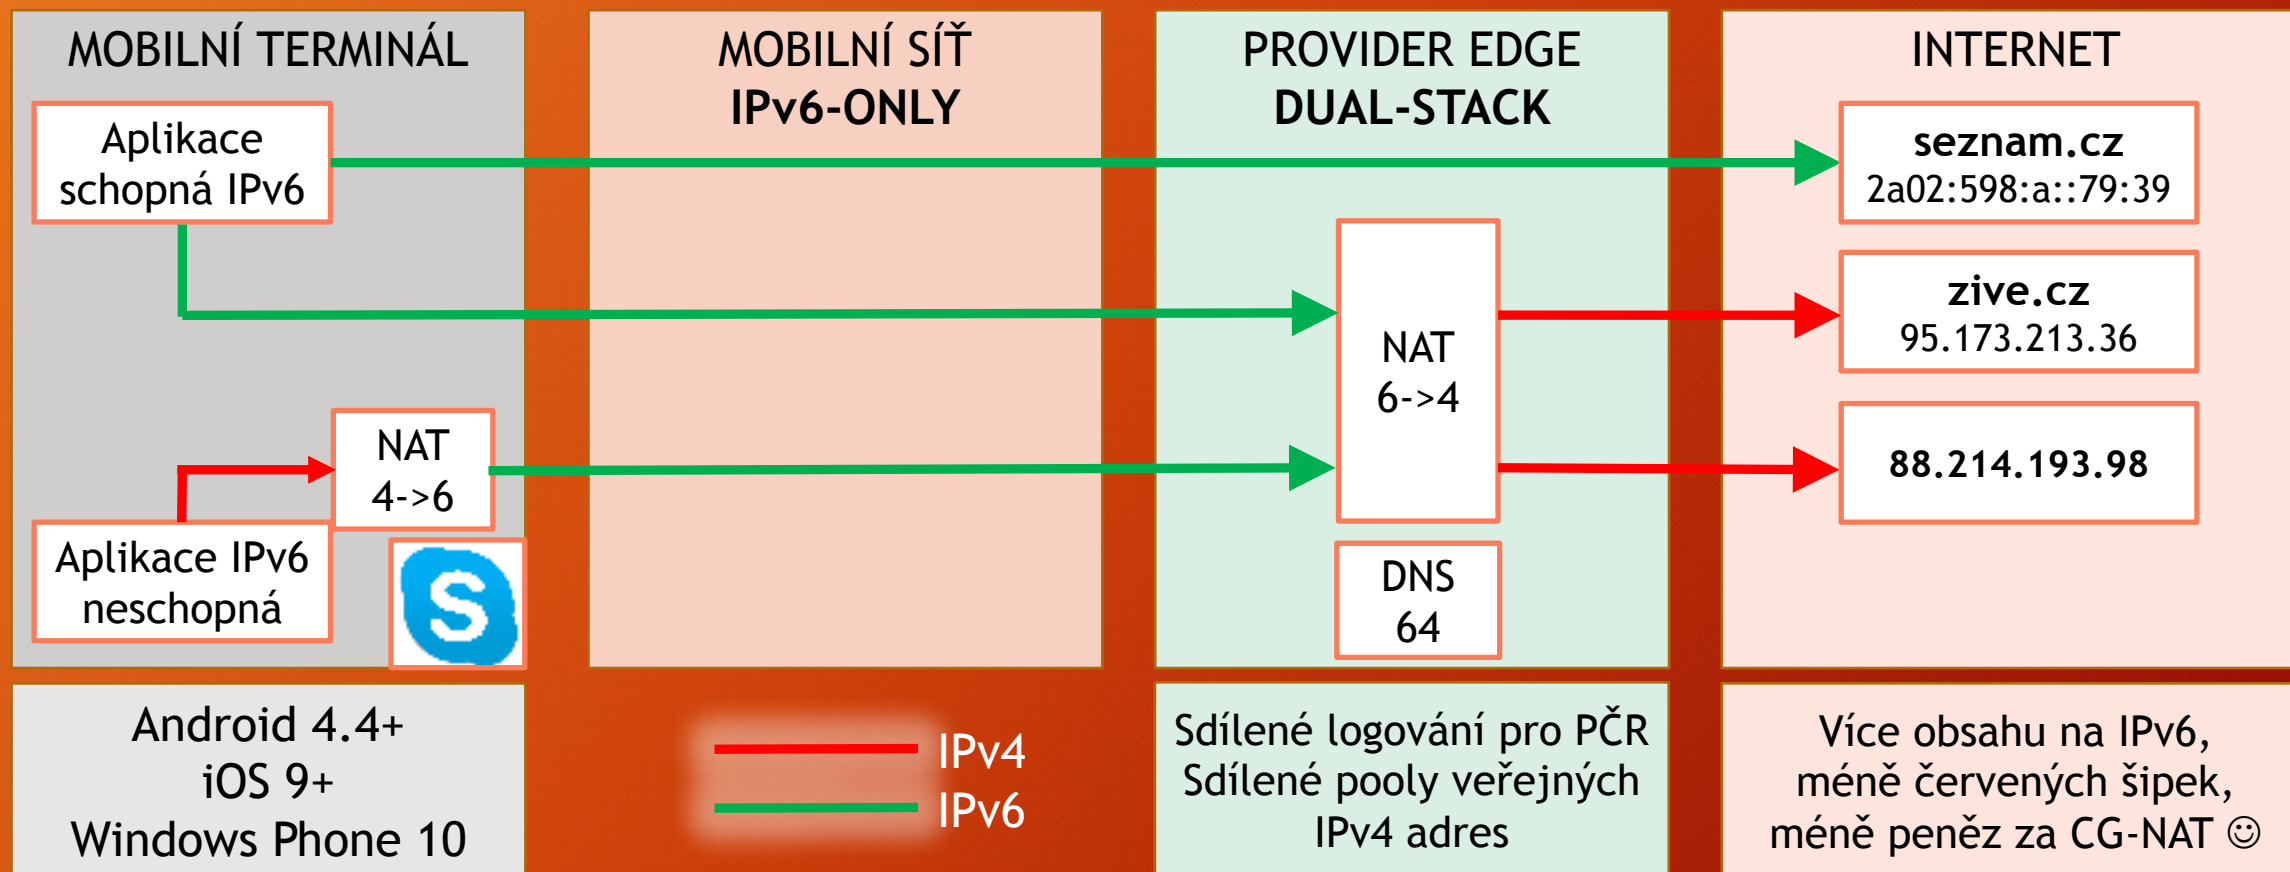

Substituce fixního připojení mobilním
Rostoucí počet spojení na zákazníka
Exploze IPv4 spojení

Více veřejných IPv4 adres
Větší a dražší CG-NAT routery
Exponenciální růst nákladů nebo složitosti sítě

Substituce fixního připojení mobilním
Rostoucí počet spojení na zákazníka
Spojení přirozeně přecházejí do světa IPv6

Stejně nebo méně veřejných IPv4 adres
Snižování zátěže CG-NAT routerů
Zastavení růstu nákladů (pokles v dlouhém období)

ROK	IPv4-only	IPv6-only	Dual-Stack
2000	✓	✓	dvě samostatná spojení
2008	✓	✓	✓
2011	✓	✓ + DNS64 + NAT64	✓ (nepreferován)
2013	✓	✓ + 464XLAT	✓ (nepreferován)

PŘÍSTUP K IPv6 INTERNETU...

...BEZE ZTRÁTY PŘÍSTUPU K IPv4 INTERNETU

```
[root@router-vrsovice:~# host seznam.cz
seznam.cz has address 77.75.77.39
seznam.cz has IPv6 address 2a02:598:a::79:39
[root@router-vrsovice:~# host zive.cz
zive.cz has address 95.173.213.36
zive.cz has IPv6 address 2001:1aef:fffe::5fad:d524
```

Location: **<http://88.214.193.98/?t=match&partner=6>**

MOBILNÍ
INTERNET
STARÁ ZAŘÍZENÍ
IPv4-ONLY

MOBILNÍ
INTERNET
NOVÁ ZAŘÍZENÍ
IPv6-ONLY
+
464XLAT

MOBILNÍ HOTSPOT
IPv4-ONLY
nebo
IPv6-ONLY
+
464XLAT

KORPORÁTNÍ APN
IPv4-ONLY
nebo
IPv6-ONLY
(korporátní NAT64)