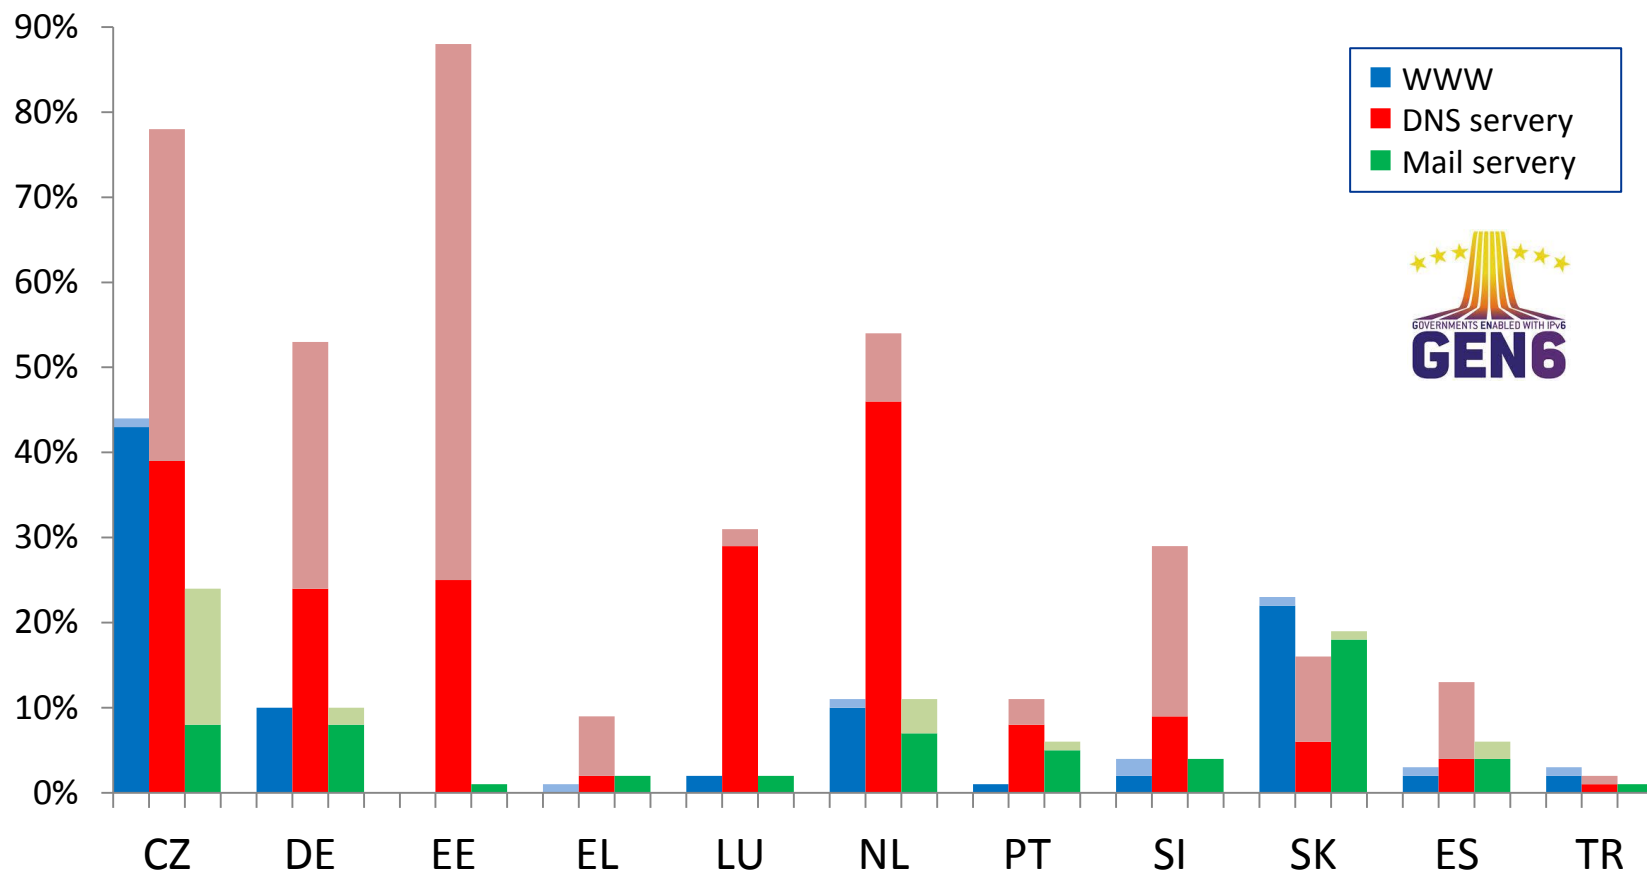

Jak si vede česká veřejná správa

Zdroj: <http://stats.nic.cz/stats/gen6/>