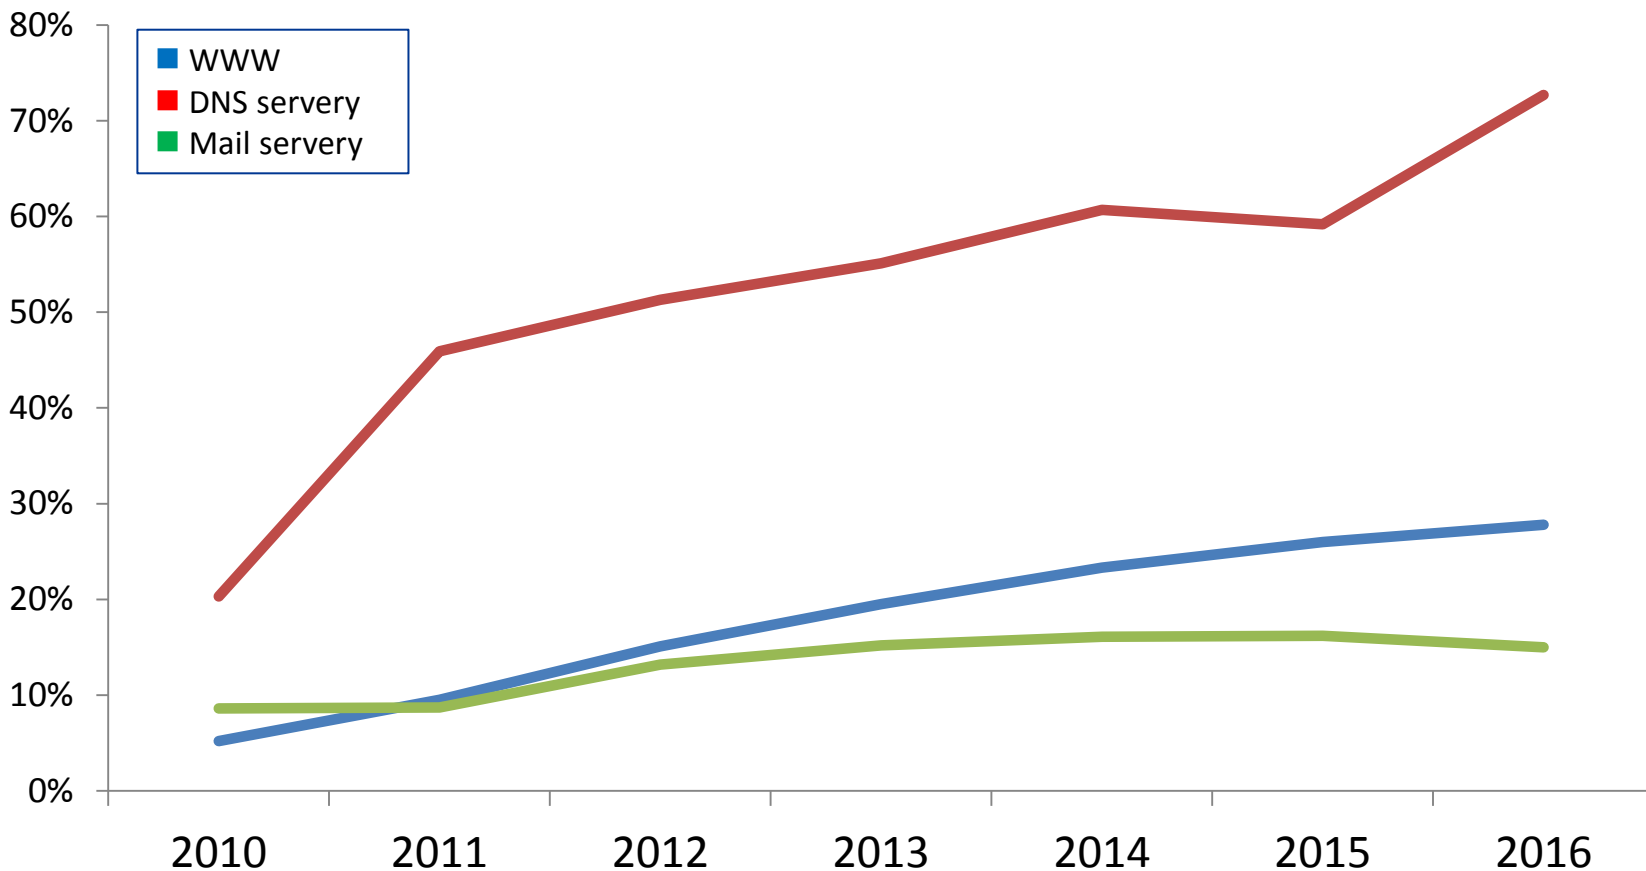

Podpora IPv6 v české národní doméně .cz

Zdroj: <http://stats.nic.cz/stats/ipv6_services/>