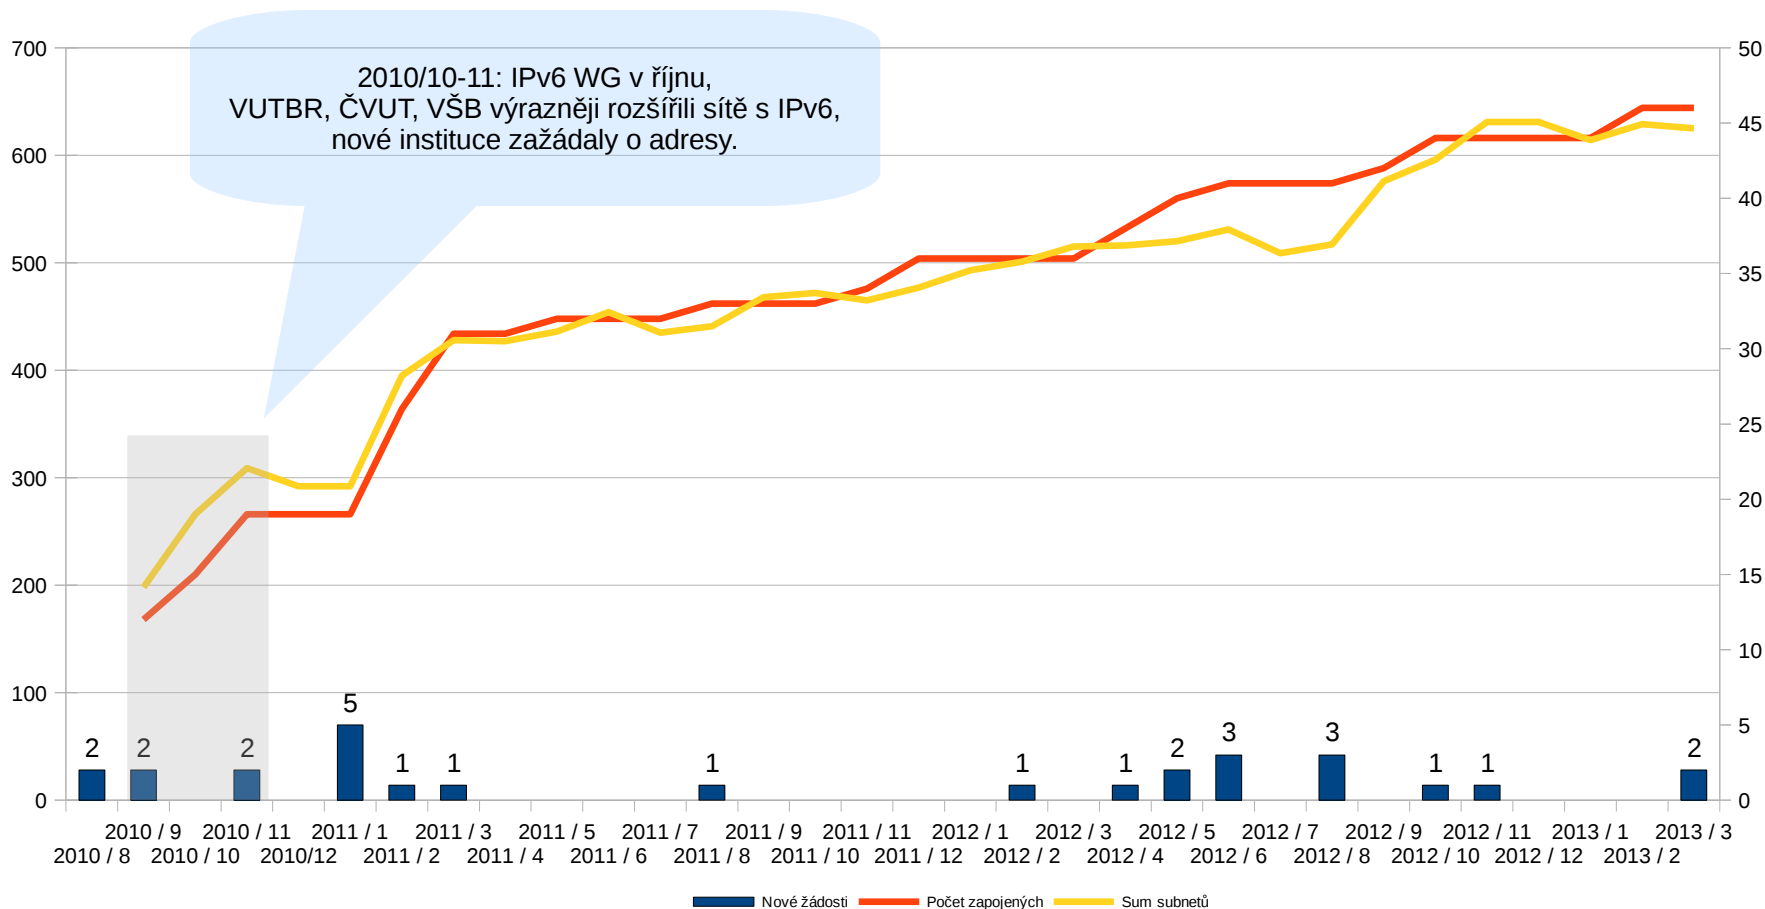

CESNET a nasazení IPv6 - 2010/Q4