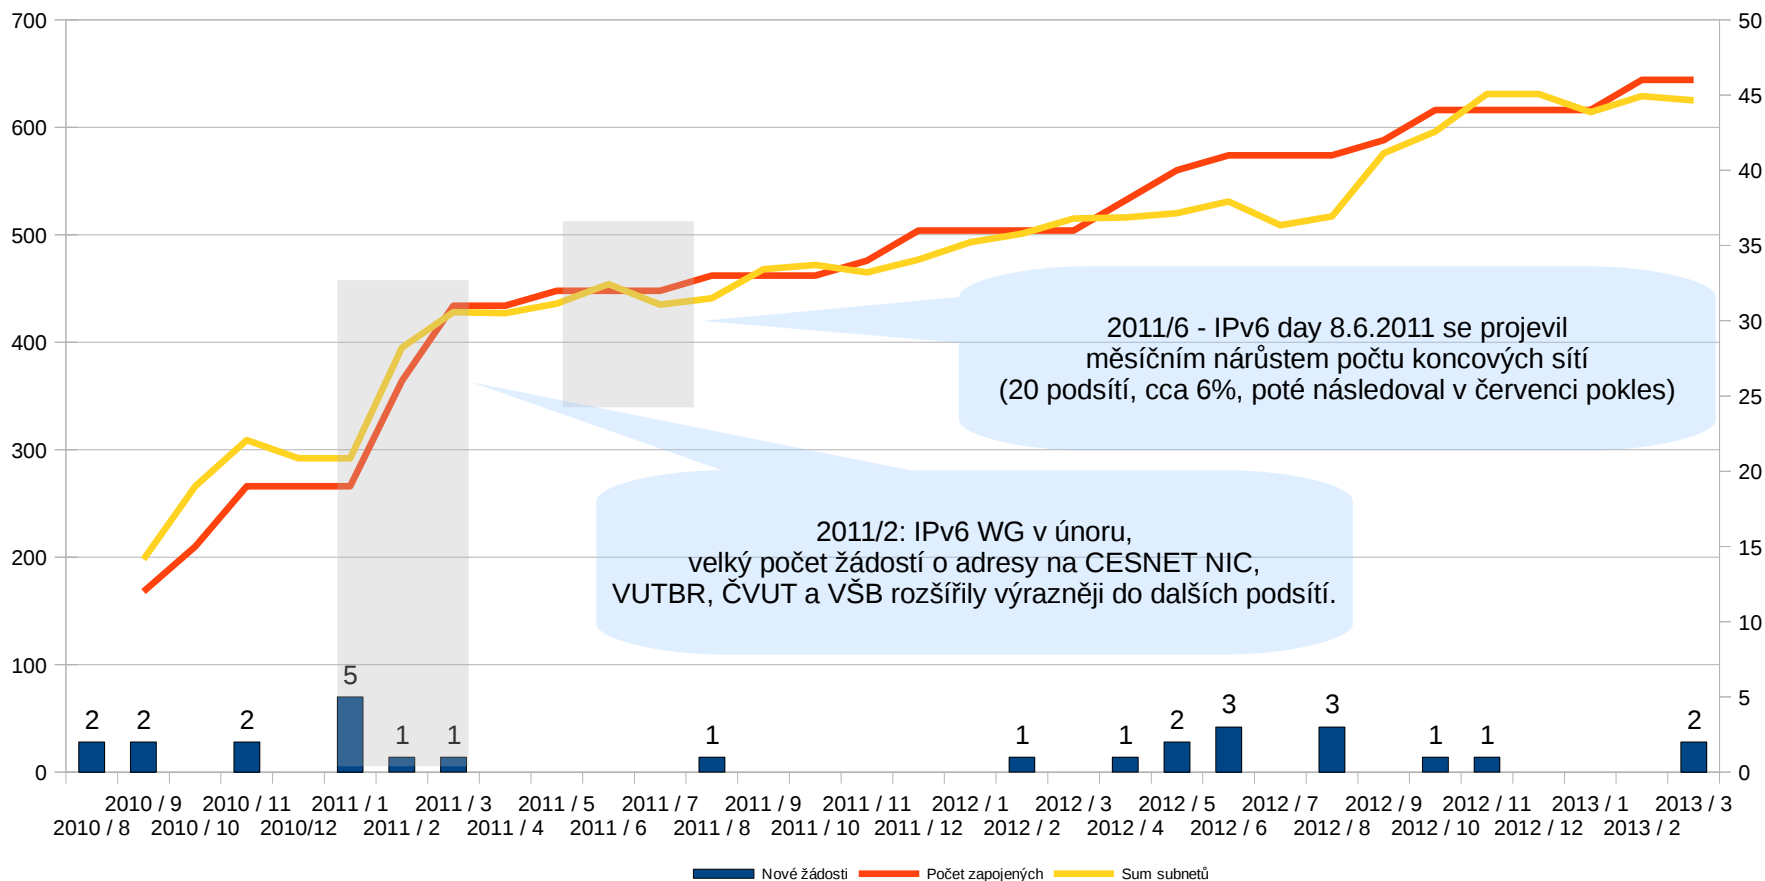

CESNET a nasazení IPv6 - 2011/Q1