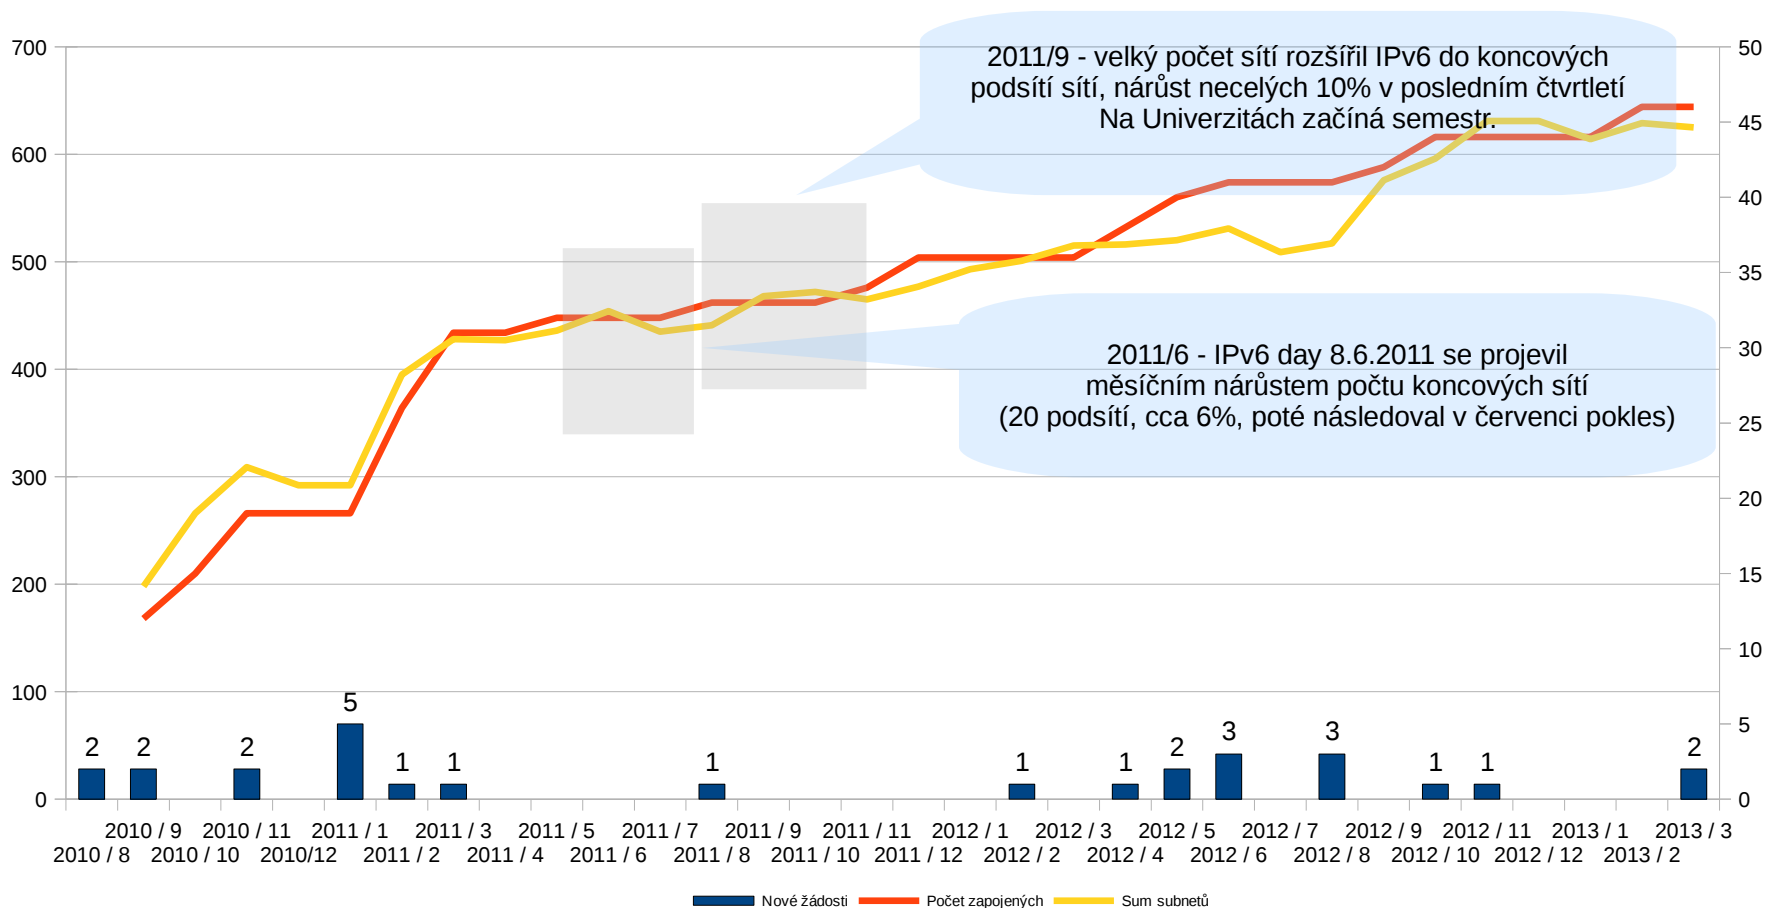

CESNET a nasazení IPv6 - 2011/Q3