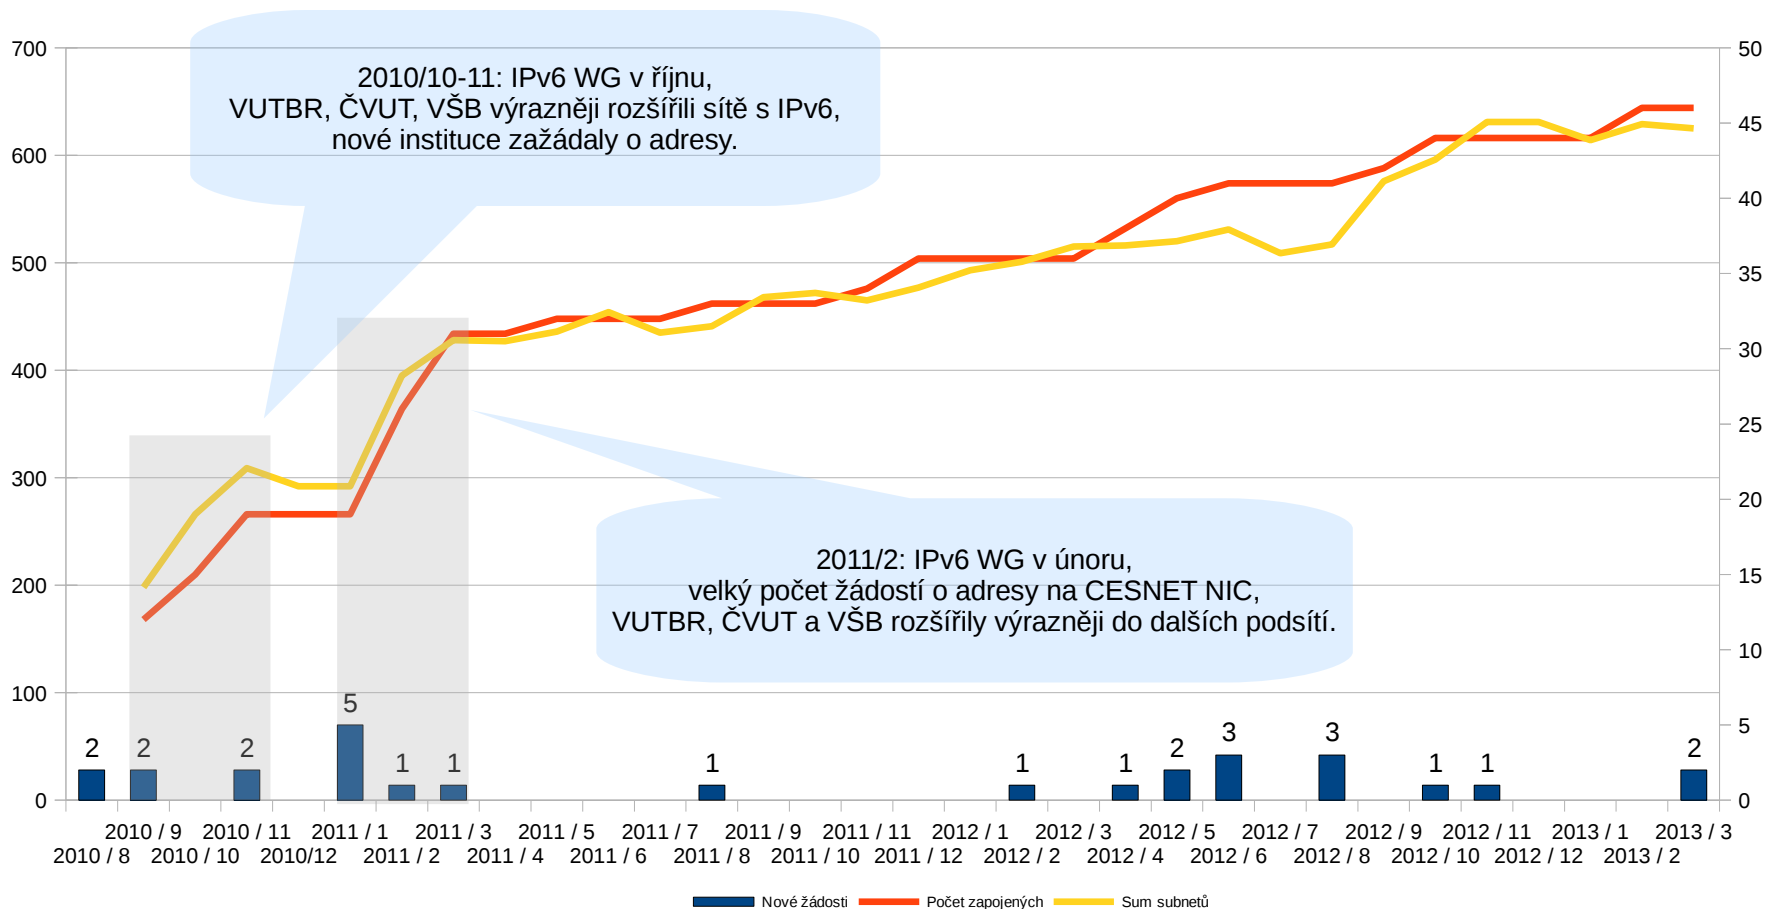

CESNET a nasazení IPv6 - 2011/Q1