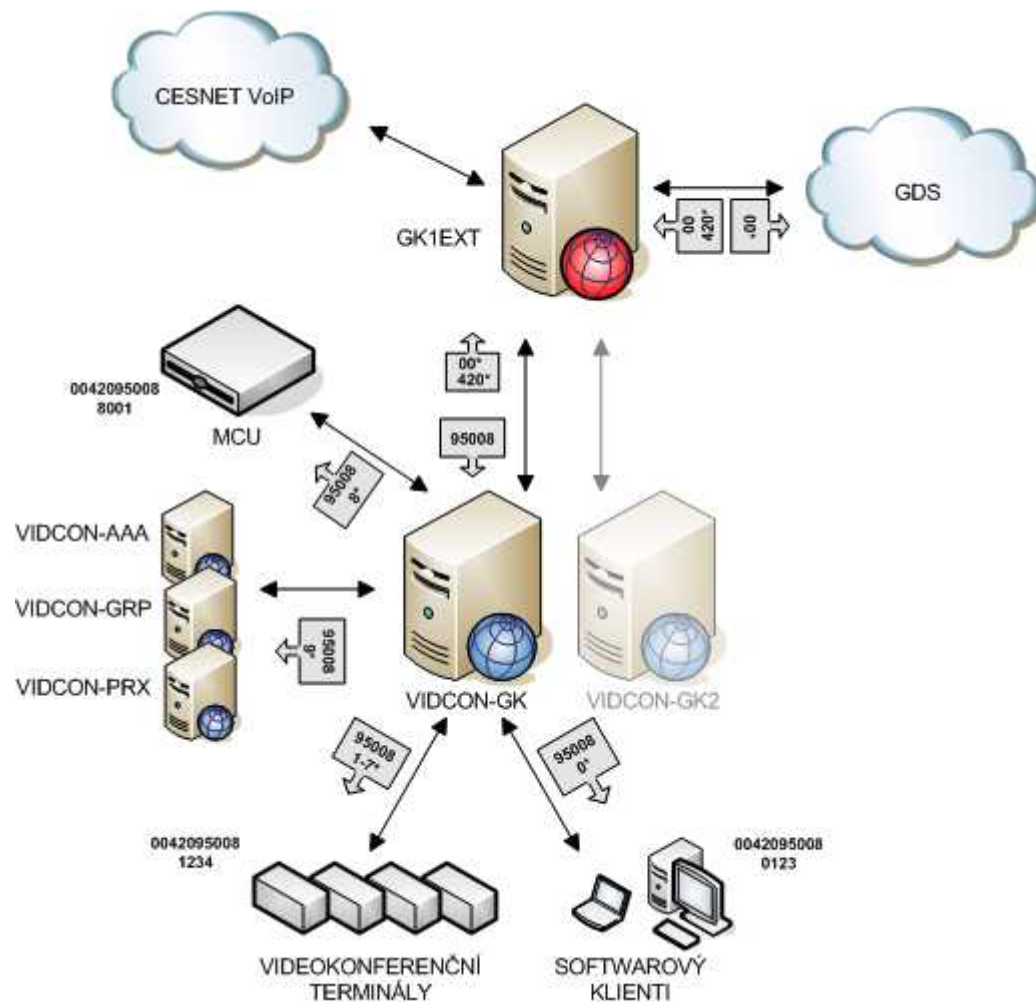

Videokonference v prostředí VZ...

- Historická aplikace na síti národního výzkumu

Multimediální konference - Průběžná zpráva o řešení projektu "Realizace sítě TEN-34 CZ" v roce 1996

Řešitel: Miloš Wimmer, ZČU Plzeň

Projekt předpokládá v první etapě připojení tří referenčních pracovišť (ZČU Plzeň, TU Liberec, CESNET) na páteřní síť TEN-34 CZ. V testovacím režimu projekt během průběhu videokonferencí potřebuje dočasné přidělení pásma 10 Mbps (vždy alespoň na 1 hodinu).

Videokonferenční infrastruktura v síti CESNET2

- Synchronní se signalizací
 - H.323
 - SIP
 - SCCP, MGCP, ...
- Synchronní bez (standardizované) signalizace
 - MBONE Tools/SUMOVER
 - AGTools/AccessGrid
 - VRVS/EVO
 - ConferenceXP
 - DVTS/DVTSng/HDVTS
 - UltraGrid

H.323 v síti CESNET2

- Charakteristika

- gatekeepery
- MCU
- rezervační portál
- H.323-SIP
- číslovací plán
- GDS
- metriky
- účtování
- produkční kvalita

H.323 v síti CESNET2

- Gatekeeper
 - produkční: VIDCON-GK (GK1, GK2)
 - experimentální: VIDCON-AAA, VIDCON-GRP, VIDCON-PRX
- MCU
 - Polycom MGC+ReadiConvene IP 24
 - modulární šasi, podpora HD (voice switched), až 96 účastníků, 32 transcoded CP nebo 36 **HD@2Mbps** voice switched, rozšiřitelné, konfigurovatelné přes XML-API