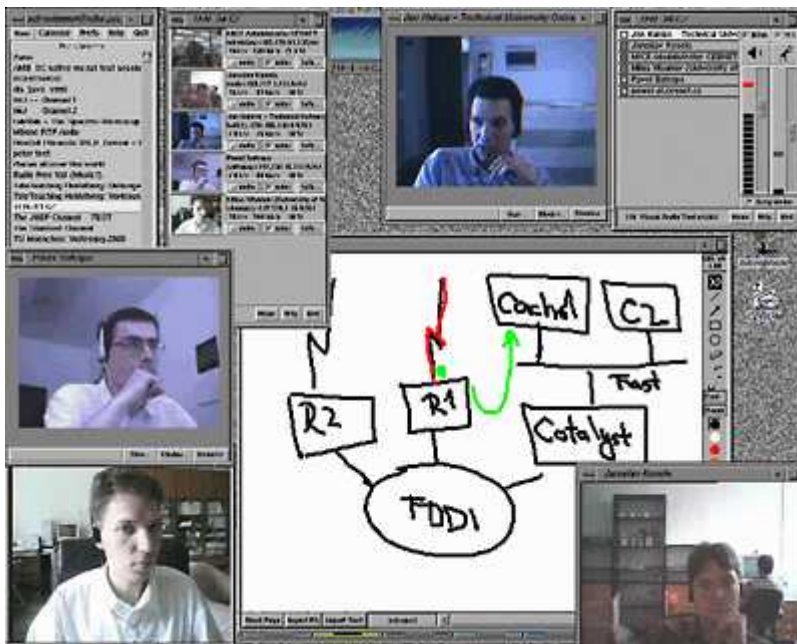

Videokonference v prostředí VZ

- jako prostředek komunikace
 - zahraniční projekty, management, pracovní skupiny
- služba členům sdružení
 - infrastruktura, testbedy, konzultace
- aplikace pro vysokorychlostní sítě
 - platforma pro ověřování nových vlastností sítě, ukázky nových technologií (vzdělávání, medicína, kultura...)

Videokonference v prostředí VZ...

- Historická aplikace na síti národního výzkumu

Multimediální konference - Průběžná zpráva o řešení projektu "Realizace sítě TEN-34 CZ" v roce 1996

Řešitel: Miloš Wimmer, ZČU Plzeň

Projekt předpokládá v první etapě připojení tří referenčních pracovišť (ZČU Plzeň, TU Liberec, CESNET) na páteřní síť TEN-34 CZ. V testovacím režimu projekt během průběhu videokonferencí potřebuje dočasné přidělení pásma 10 Mbps (vždy alespoň na 1 hodinu).