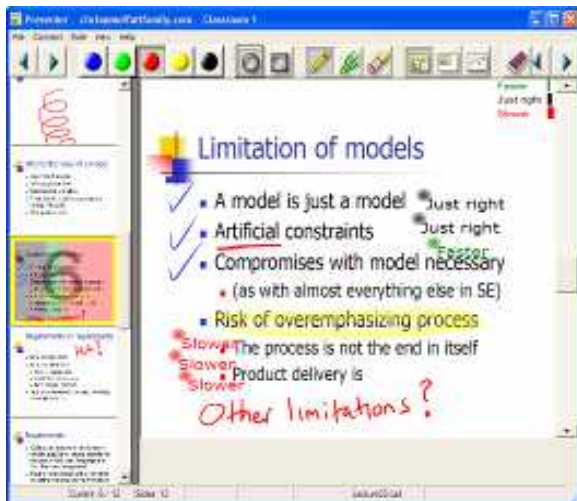

.../ConferenceXP

- ConferenceXP

- iniciativa Microsoft Research
- architektura podobná VRVS a AccessGridu
- pouze MS kodeky
- monoplatformní

Classroom Presenter