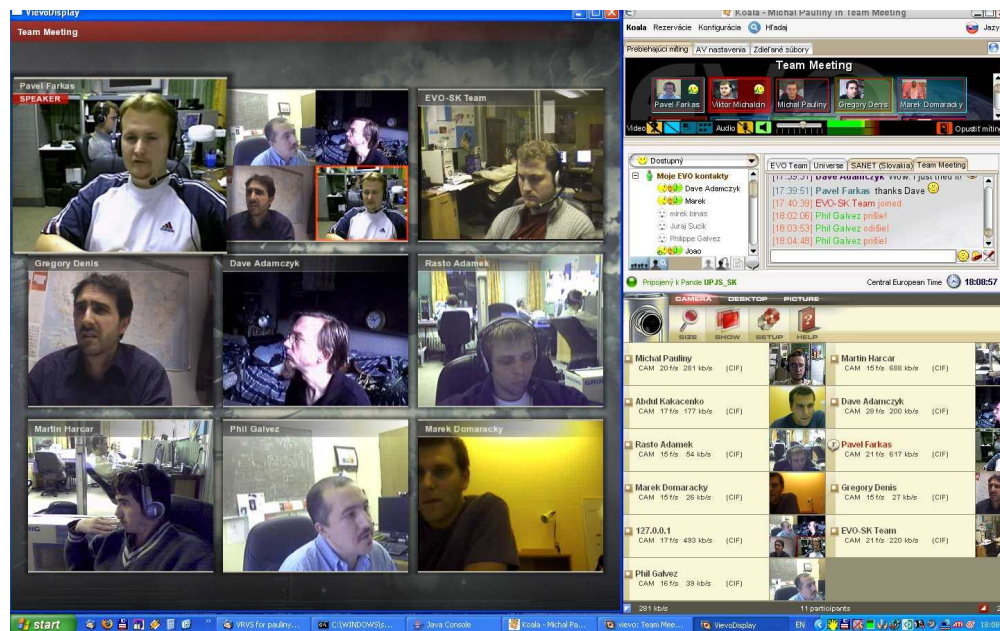

- VRVS

- nasazení reflektorů
- integrované služby
- virtuální místnosti
- plánování relací
- brána do H.323
- integrace s AG
- staré známé MBT

MBONE/VRVS/EVO/AG/...

- EVO

- nová generace VRVS
- lépe škáluje VM
- šifrování dat
- monitorování kvality
- vysoká dostupnost
- zlepšená správa
- ViEVO - nový VIC
- Java
- hostované řešení

MBONE / VRVS / EVO / AG / ...

- AccessGrid
 - zaměřeno na komunikaci větších týmů
 - podpora sdílení prezentací a obsahu
 - integrační nastavba pro snazší ovládání
 - velké zobrazovací plochy
 - definované minimální parametry pro snímání a zobrazování
 - PIG