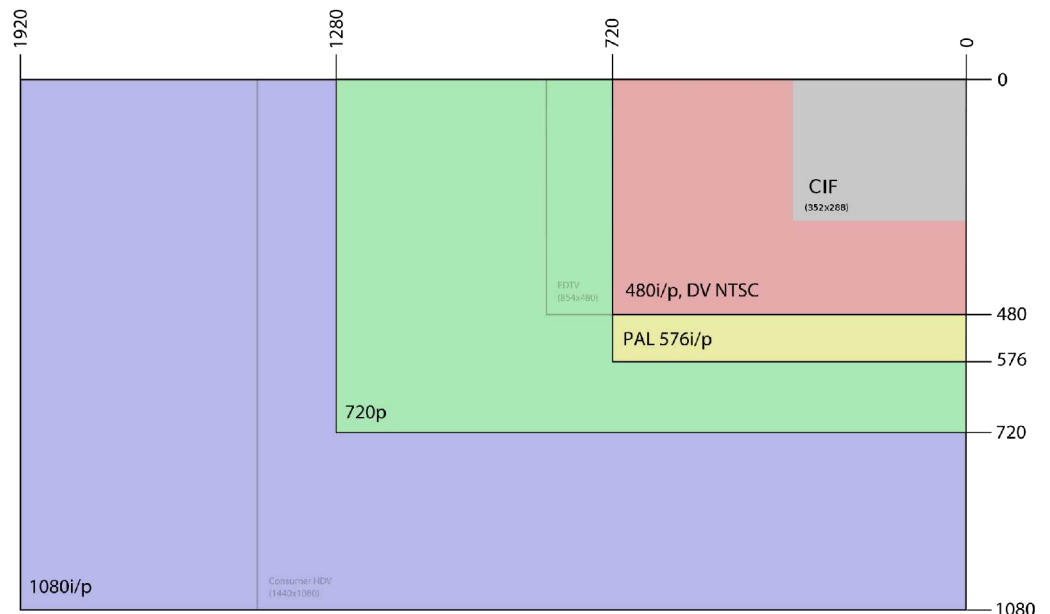

Videokonference ve vysoké kvalitě

- H.323 HD videokonference

- CIF HD rozlišení (minimálně 1280x720p/30fps)
- HD pro „hlavy“ i „obsah“
- širokoúhlý formát (16:9)
- vyšší bitový tok
- H.264 kodek
- širokopásmové audio
  (G.722.1C, MPEG-4 AAC-LC, ...)
- více audio kanálů
- zlepšené FEC, ARQ, ARC

(Forward Error Correction, Real-time Automatic Repeat Request, Adaptive Rate Control)