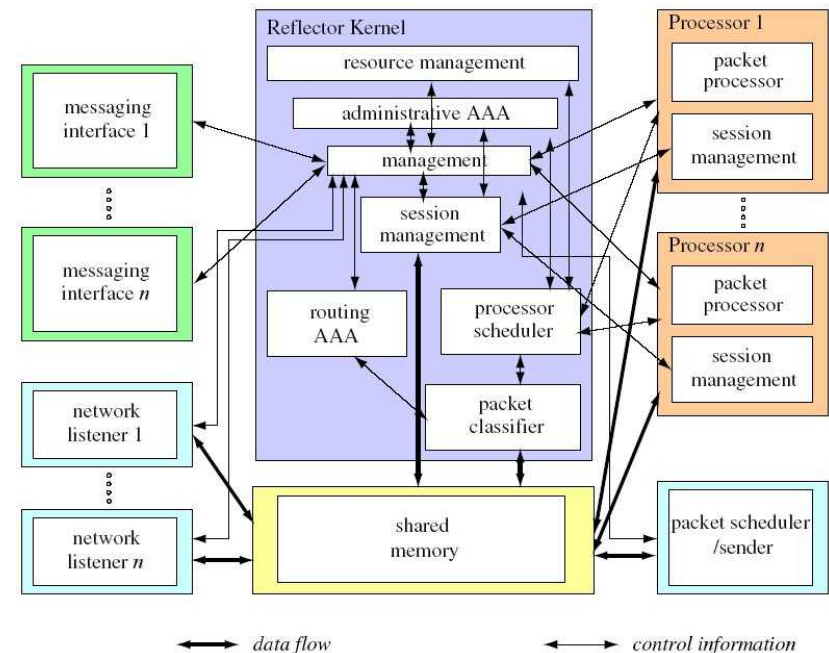

Projekt předpokládá v první etapě připojení tří referenčních pracovišť (ZČU Plzeň, TU Liberec, CESNET) na páteřní síť TEN-34 CZ. V testovacím režimu projekt během průběhu videokonferencí potřebuje dočasné přidělení pásma 10 Mbps (vždy alespoň na 1 hodinu).

H.323 v síti CESNET2

- Charakteristika

- gatekeepery
- MCU
- rezervační portál
- H.323-SIP
- číslovací plán
- GDS
- metriky
- účtování
- produkční kvalita

H.323 v síti CESNET2

- Gatekeeper
 - produkční: VIDCON-GK (GK1, GK2)
 - experimentální: VIDCON-AAA, VIDCON-GRP, VIDCON-PRX
- MCU
 - Polycom MGC+ReadiConvene IP 24
 - modulární šasi, podpora HD (voice switched), až 96 účastníků, 32 transcoded CP nebo 36 **HD@2Mbps** voice switched, rozšiřitelné, konfigurovatelné přes XML-API

MBONE/VRVS/EVO/AG/...

- Zrdocadla (reflektory)

- oficiální VRVS zrdocadlo
- komunikační server MIRO
- univerzální UDP reflektor
 - pokročilé funkce
 - administrace RAP
 - transcoding
- ConferenceXP Service

- VRVS

- nasazení reflektorů
- integrované služby
- virtuální místnosti
- plánování relací
- brána do H.323
- integrace s AG
- staré známé MBT

MBONE/VRVS/EVO/AG/...

- EVO

- nová generace VRVS
- lépe škáluje VM
- šifrování dat
- monitorování kvality
- vysoká dostupnost
- zlepšená správa
- ViEVO - nový VIC
- Java
- hostované řešení