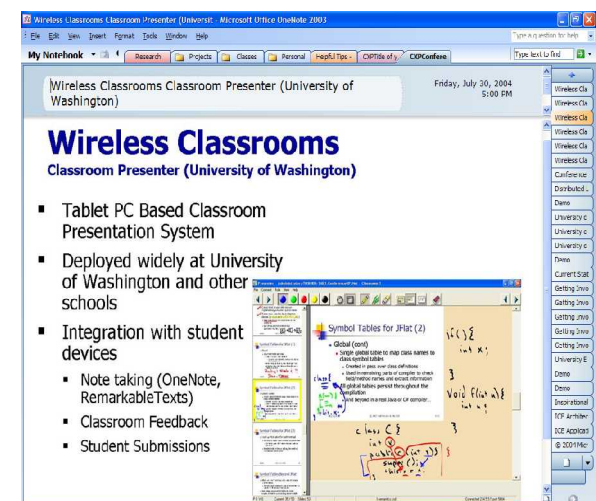

.../ConferenceXP

- ConferenceXP

- iniciativa Microsoft Research
- architektura podobná VRVS a AccessGridu
- pouze MS kodeky
- monoplatformní

Classroom Presenter

ConferenceXP Client

Microsoft OneNote

Nové trendy a technologie